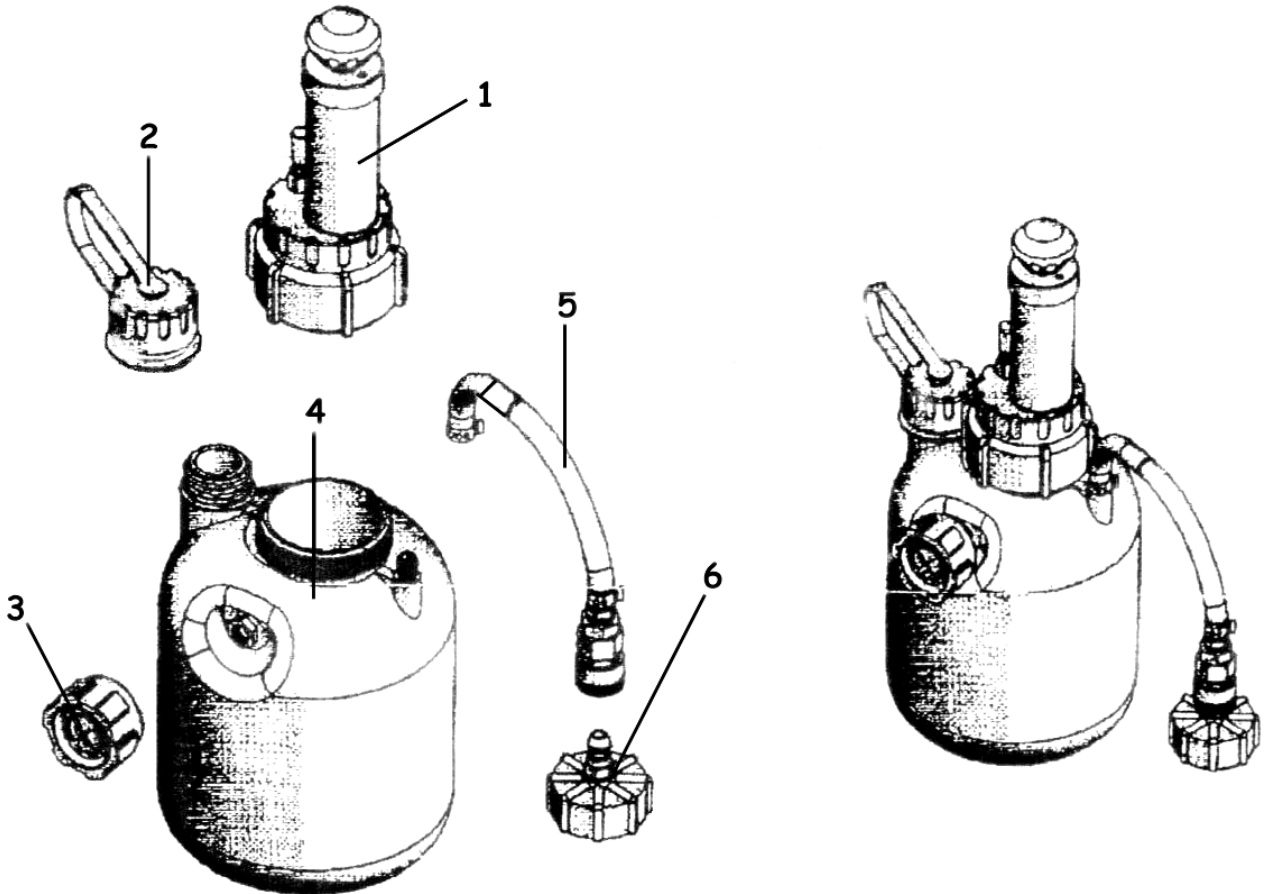

ISSUE: 1
 DATE: 150507

<u>ITEM</u>	<u>PART NO</u>	<u>DESCRIPTION</u>	<u>ITEM</u>	<u>PART NO</u>	<u>DESCRIPTION</u>
1	VS820.V2-01	PUMP ASS'Y	4	VS820.V2-04	BLEEDER TANK
2	VS820.V2-02	ADAPTOR CAP	5	VS820.V2-05	TUBING
3	VS820.V2-03	PRESSURE GAUGE	6	VS820.V2-06	TANK CLAMP