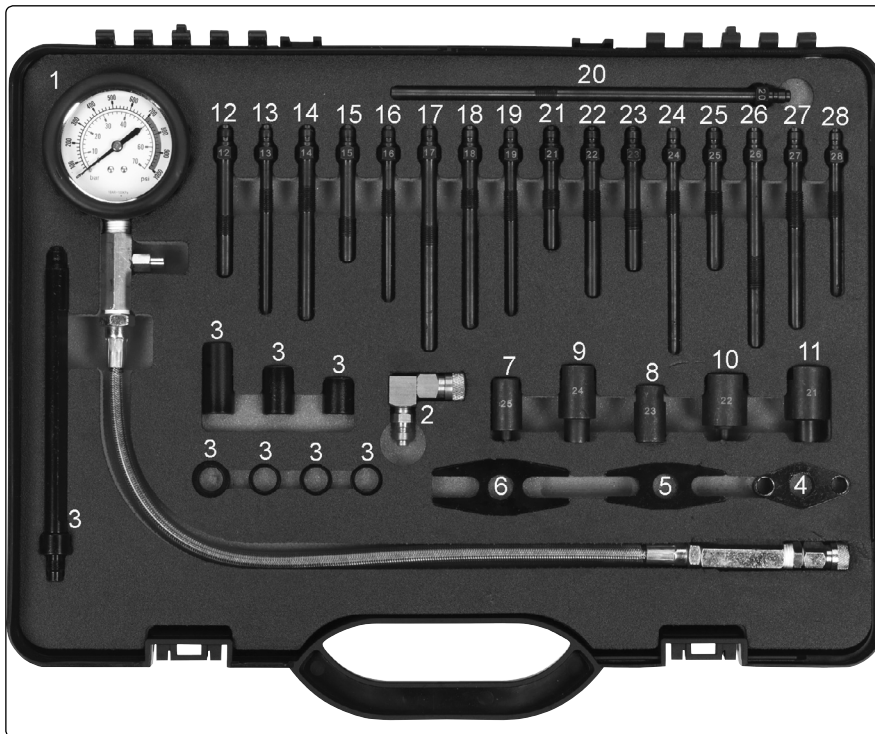

## 4. CONTENTS

Item	Part Number	Description
1	VSE3158.01	Gauge and Hose ass (1000psi)
2	VSE3158.02	90 degree elbow
3	VSE3158.03	Injector adaptor with spacer sleeves
4	VSE3158.04	Injector adaptor clamp (51.5mm)
5	VSE3158.05	Injector adaptor clamp (64mm)
6	VSE3158.06	Injector adaptor clamp (73mm)
7	VSE3158.07	Injector adaptor nozzle (16.9/6.5mm dia)
8	VSE3158.08	Injector adaptor nozzle (17mm dia)
9	VSE3158.09	Injector adaptor nozzle (19.9/13.8mm dia)
10	VSE3158.10	Injector adaptor nozzle (24/5.7mm dia)
11	VSE3158.11	Injector adaptor nozzle (24/13.9mm dia)
12	VSE3158.12	Glow plug adaptor
13	VSE3158.12	Glow plug adaptor
14	VSE3158.14	Glow plug adaptor
15	VSE3158.15	Glow plug adaptor
16	VSE3158.16	Glow plug adaptor
17	VSE3158.17	Glow plug adaptor
18	VSE3158.18	Glow plug adaptor
19	VSE3158.19	Glow plug adaptor
20	VSE3158.20	Glow plug adaptor
21	VSE3158.21	Glow plug adaptor
22	VSE3158.22	Glow plug adaptor
23	VSE3158.23	Glow plug adaptor
24	VSE3158.24	Glow plug adaptor
25	VSE3158.25	Glow plug adaptor
26	VSE3158.26	Glow plug adaptor
27	VSE3158.27	Glow plug adaptor
28	VSE3158.28	Glow plug adaptor
29	VSE3158.W	Copper Washers (not shown)