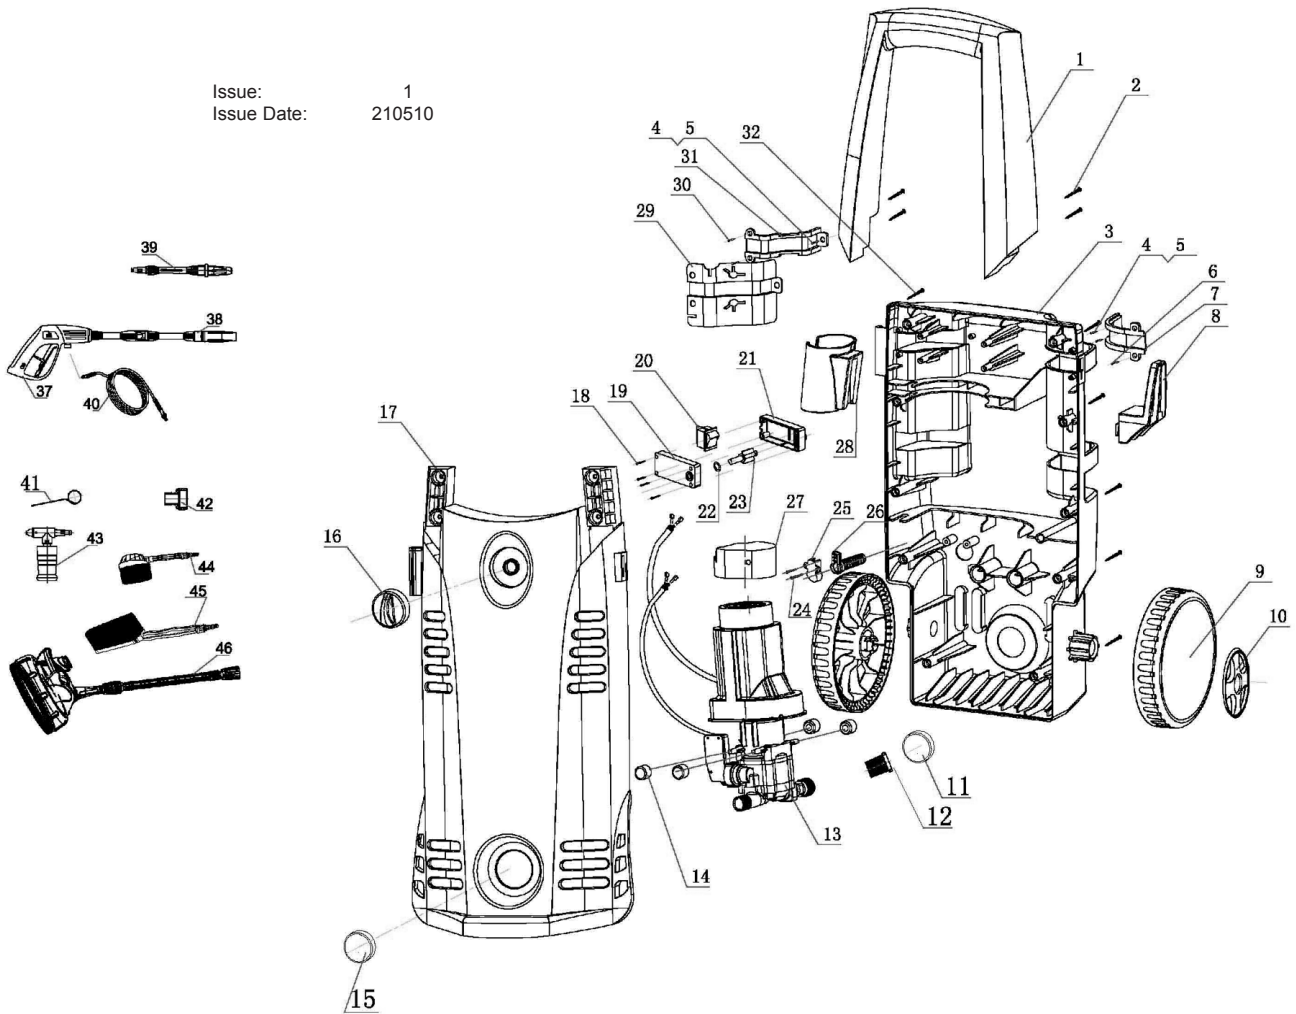

PARTS FOR:
**PRESSURE WASHER 110bar WITH TSS
 ROTABLAST NOZZLE 230v**
 MODEL: **PC2701**

Issue: 1
 Issue Date: 210510

ITEM	PART NO	DESCRIPTION	ITEM	PART NO	DESCRIPTION
1	PC2701.01	HANDLE	23	PC2701.23	SHAFT
2	PC2701.02	HANDLE SCREW	24	PC2701.24	SCREW
3	PC2701.03	BACK COVER	25	PC2701.25	CABLE GRIP
4	PC2701.04	SCREW	26	PC2701.26	CABLE SLEEVE
5	PC2701.05	WASHER	27	PC2701.27	COVER
6	PC2701.06	SCREW	28	PC2701.28	BAFFLE
7	PC2701.07	BAFFLE	29	PC2701.29	GUARD
8	PC2701.08	HOOK	30	PC2701.30	SCREW
9	PC2701.09	WHEEL	31	PC2701.31	BAFFLE
10	PC2701.10	WHEEL CAP	32	PC2701.32	SCREW
11	PC2701.11	CAP	37	PC2701.37	GUN
12	PC2701.12	WATER INLET FILTER	38	PC2701.38	ADJUSTABLE NOZZLE
13	PC2701.13	PUMP & MOTOR	39	PC2701.39	TURBO LANCE
14	PC2701.14	RUBBER BUNG	40	PC2701.40	HOSE (5M)
15	PC2701.15	CAP	41	PC2701.41	NEEDLE PROBE
16	PC2701.16	SWITCH KNOB	42	PC2701.42	WATER INLET CONNECTOR
17	PC2701.17	FRONT COVER	43	PC2701.43	DETERGENT BOTTLE
18	PC2701.18	SCREW	44	PC2701.44	ROTARY BRUSH
19	PC2701.19	SWITCH CASE, FRONT	45	PC2701.45	BRUSH
20	PC2701.20	SWITCH	46	PC2701.46	PATIO BRUSH
21	PC2701.21	SWITCH CASE, BACK			
22	PC2701.22	O-RING			