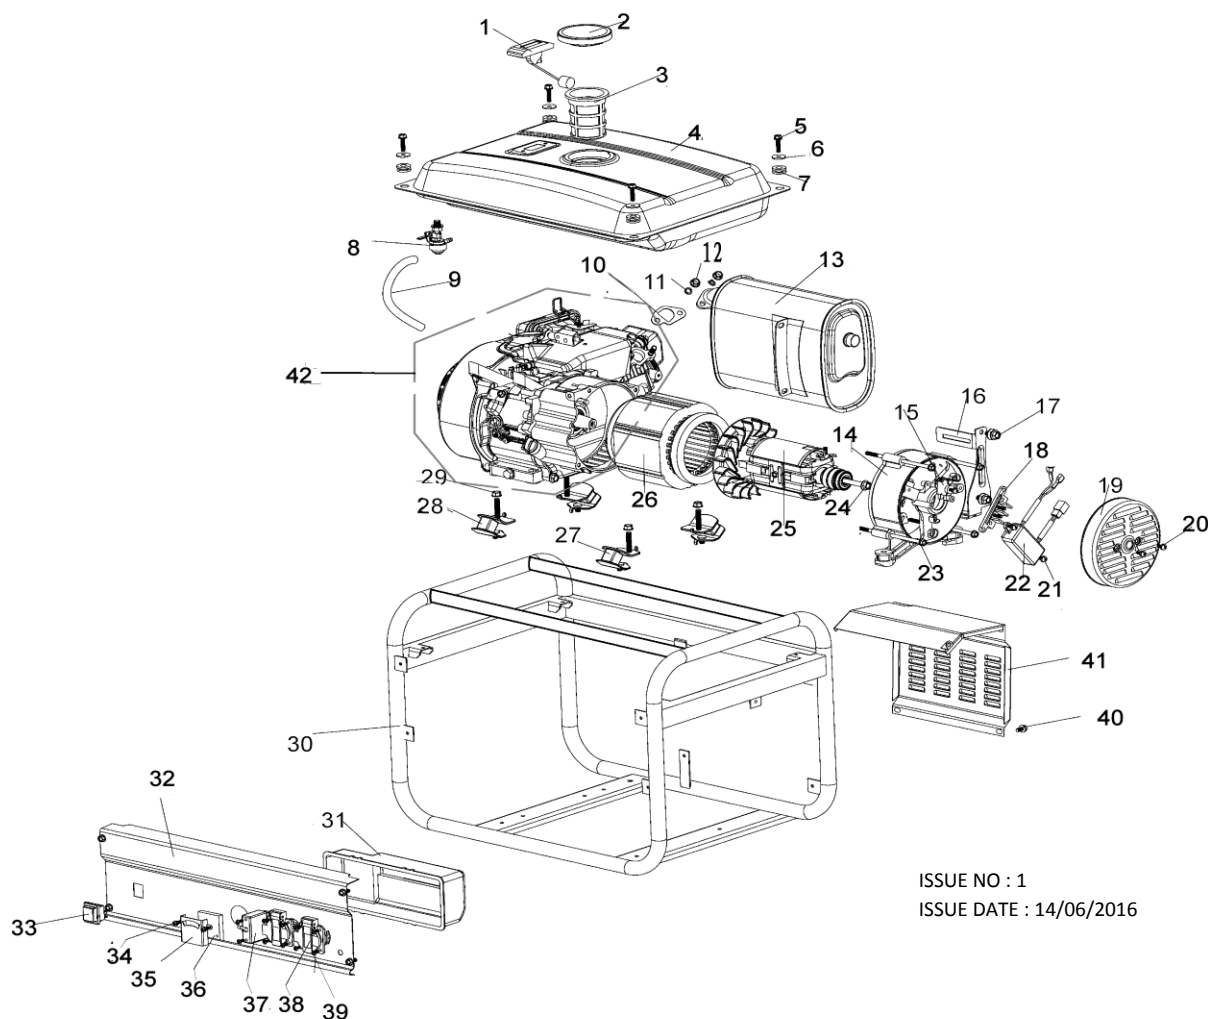

PARTS FOR :
GENERATOR 2200W 6.5hp
MODELS: G2201

ISSUE NO : 1
 ISSUE DATE : 14/06/2016

ITEM	PART NO	DESCRIPTION	ITEM	PART NO	DESCRIPTION	ITEM	PART NO	DESCRIPTION
1	G2201.01	FUEL LEVEL GAUGE	15	G2201.15	CARBON BRUSH	29	G2201.29	NUT M8
2	G2201.02	FUEL TANK CAP	16	G2201.16	MOTOR BRACKET	30	G2201.30	FRAME
3	G2201.03	FUEL TANK FILTER	17	G2201.17	BOLT M8x16	31	G2201.31	PANEL, BACK COVER
4	G2201.04	TANK	18	G2201.18	TERMINAL	32	G2201.32	PANEL
5	G2201.05	BOLT (M6x20)	19	G2201.19	MOTOR COVER	33	G2201.33	ENGINE SWITCH
6	G2201.06	GASKET (25x6.3)	20	G2201.20	CROSS HEAD SCREW M5x12	34	G2201.34	CROSS HEAD SCREW M4x8
7	G2201.07	OIL TANK RUBBER GASKET	21	G2201.21	CROSS HEAD SCREW M5x16	35	G2201.35	VOLTMETER COVER
8	G2201.08	FUEL TANK SWITCH	22	G2201.22	PRESSURE REGULATOR	36	G2201.36	VOLTMETER
9	G2201.09	TUBING	23	G2201.23	BOLT M6x145	37	G2201.37	PROTECTOR
10	G2201.10	MUFFLER GASKET	24	G2201.24	BOLT M8x220	38	G2201.38	SOCKET
11	G2201.11	SPRING WASHER 10mm	25	G2201.25	ROTOR ASS'Y	39	G2201.39	CROSS HEAD SCREW M4x12
12	G2201.12	NUT M8	26	G2201.26	STATOR ASS'Y	40	G2201.40	BOLT M6x12
13	G2201.13	MUFFLER ASS'Y	27	G2201.27	SHOCK ABSORBER FOOT (A)	41	G2201.41	MUFFLER SIDE COVER
14	G2201.14	MOTOR STAND	28	G2201.28	SHOCK ABSORBER FOOT (B)	42	G2201.42	ENGINE