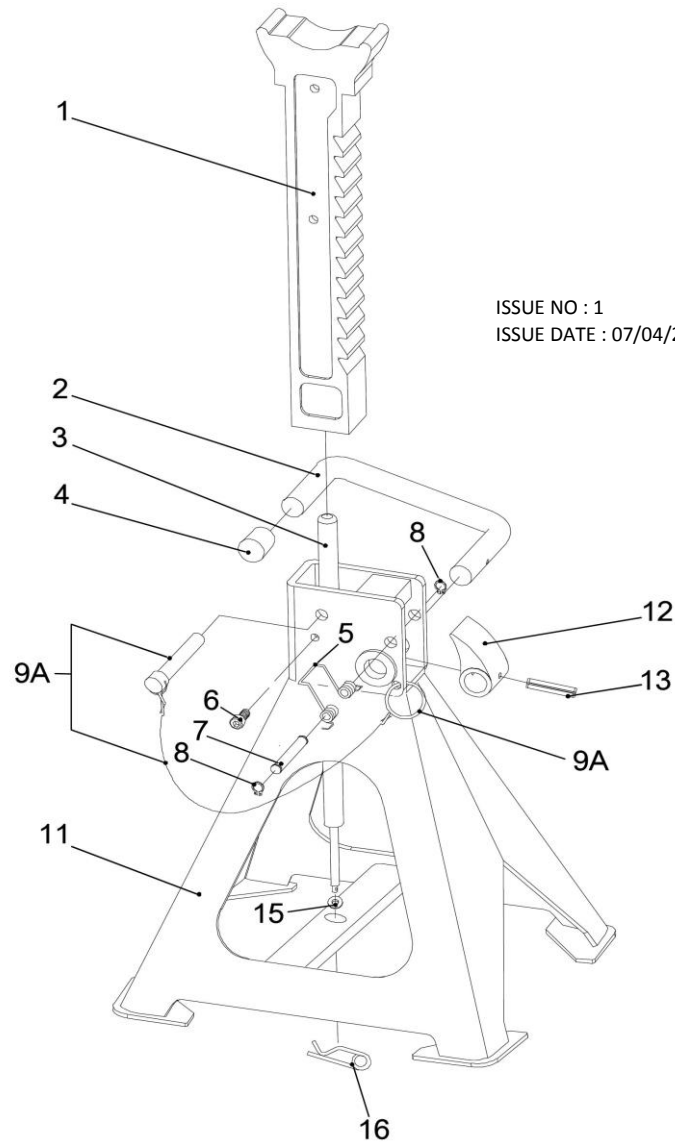

**PARTS FOR :**  
**QUICK START AXLE STANDS 10tonne**  
**MODELS: AAS10000**

ISSUE NO : 1  
ISSUE DATE : 07/04/2016

ITEM	PART NO	DESCRIPTION
1	AAS10000.01	CENTRE COLUMN
2	AAS10000.02	LOCKING LEVER
3	AAS10000.03	CENTRE PIN
4	AAS10000.04	LOCKING LEVER PIN
5	AAS10000.05	PAWL SPRING
6	AAS10000.06	SOCKET CAP SCREW M8x25
7	AAS10000.07	LOCKING PIN
8	AAS10000.08	RETAINING RING
9A	AAS10000.09A	PIN & WIRE ASS'Y
11	AAS10000.11	BASE FRAME
12	AAS10000.12	PAWL
13	AAS10000.13	PAWL PIN
15	AAS10000.15	WASHER
16	AAS10000.16	R-PIN