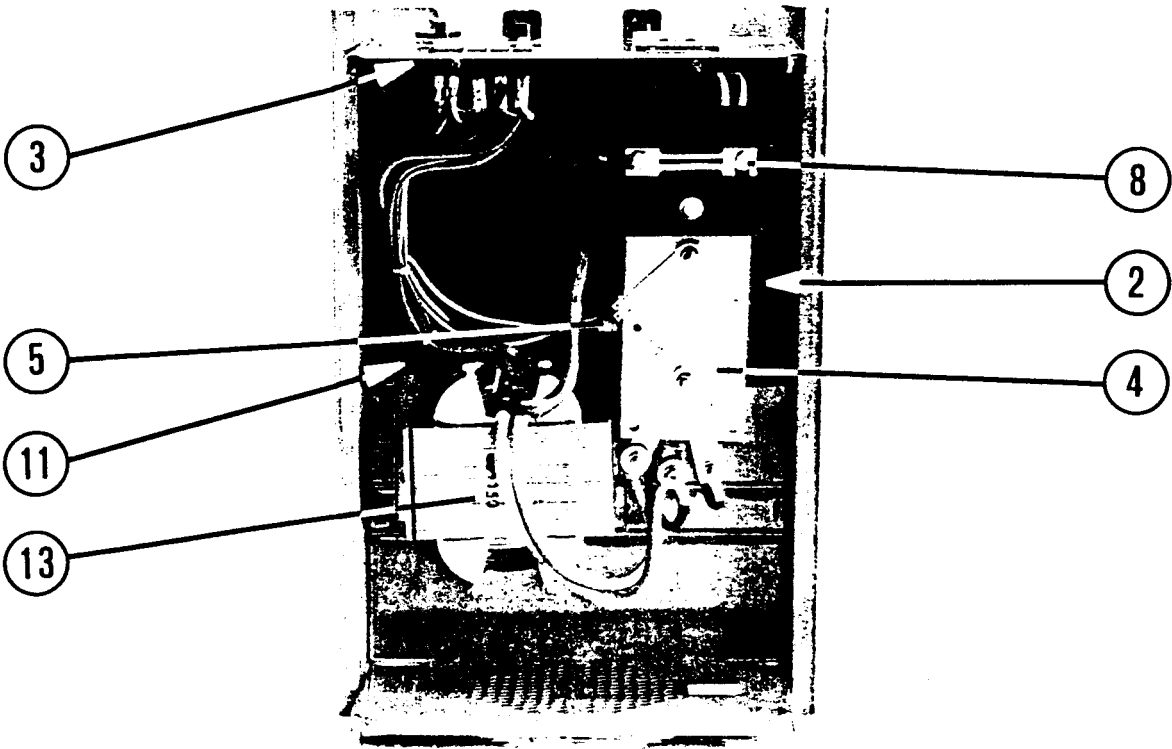

**ELENCO PEZZI DI RICAMBIO  
 LISTE PIECES DETACHEES  
 SPARE PARTS LIST  
 ERSATZTEILLISTE  
 PIEZAS DE REPUESTO**

**SUPERSTART 520**

Explosio macchina, Dessin appareil, Machine drawing, Explosions Zeichnung des Geräts, Diseño seccionado maquina.

Original Date: 27/3/92  
 Issue Date: 27/3/92  
 Version Number: 1  
 Date Modified: .....

REF.	ELENCO PEZZI DI RICAMBIO PIECES DETACHEES SPARE PARTS LIST ERSATZTEILLISTE PIEZAS DE REPUESTO	COOICE CODE KODE
1	Manopola Per Temporizzatore Pognee Pour Timer Knob For Timer Griff Fuer Timer Perilla Para Timer	112296
2	Protezione Raddrizzatore Protection Redresseur Rectifier Protection Gleichrichterschutz Proteccion Rectificador	112183
3	Temporizzatore Timer Timer Timer	112218
4	Raddrizzatore Redresseur Rectifier Gleichrichter Rectificador	112228
5	Termostato Thermostat Thermostat Thermostat Termostato	122308
6	Interruttore Interrupteur Switch Schalter Interruptor	122381
7	Deviatore Cateur Switch Schalter Interruptor	122400
8	Fusibile Fusible Fuse Sicherung Fusible	122450
9	Cavo Per Pinza Carica Positiva Cable Pince Positive Pos.cable For Ch.pincer Pos.kabel Fuer Lad.zange Cable De Pinzas Carga Positivo	123119
10	Cavo Per Pinza Carica Negativo Cable Pince Negatif Neg.cable For Ch.pincer Neg.kabel Fuer Lad.zange Cable De Pinzas Carga Negativa	123322
11	Cavo Alimentazione Cable De Reseau Mains Cable Netzkabel Cable Alimentador	132193
12	Amperometro Amperemtre Ammeter Amperemeter Amperometre	152133
13	Trasformatore Transformateur Transformer Transformator Transformador	164774