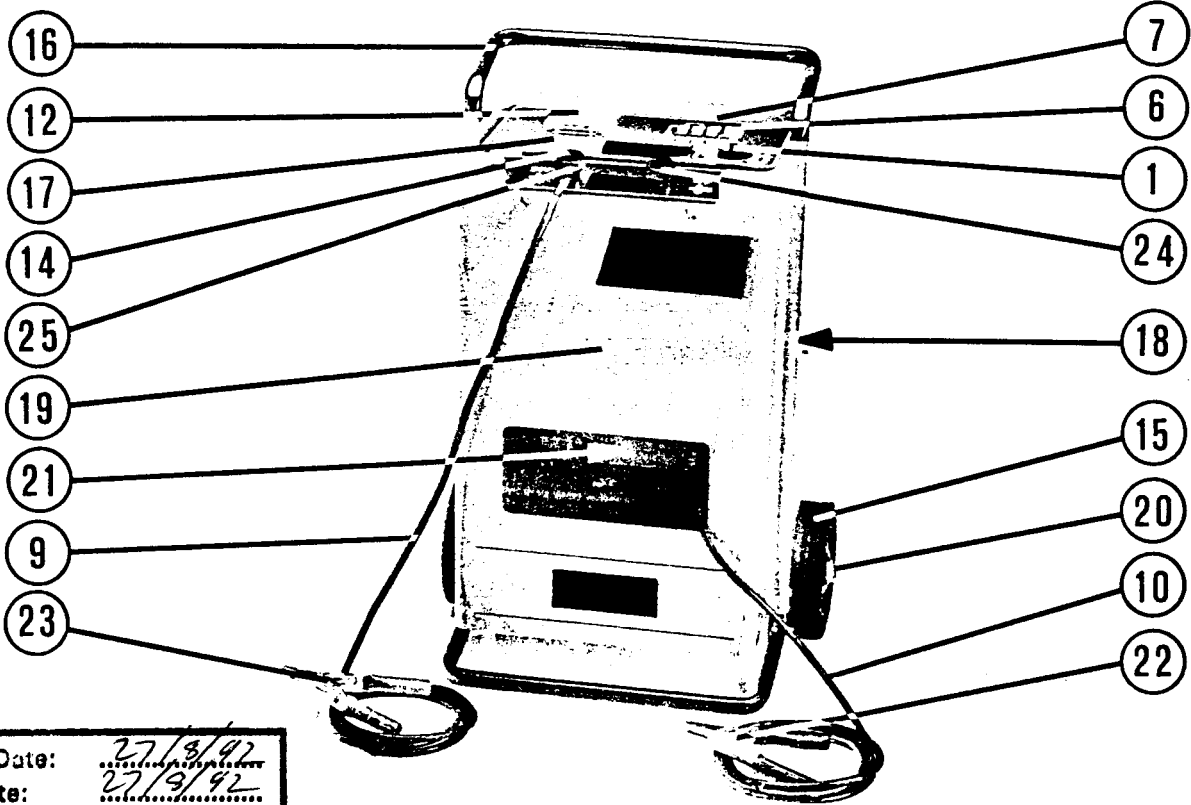

**ELENCO PEZZI DI RICAMBIO  
 LISTE PIECES DETACHEES  
 SPARE PARTS LIST  
 ERSATZTEILLISTE  
 PIEZAS DE REPUESTO**

**SUPERSTART 520**

Explosio macchina, Dessin appareil, Machine drawing, Explosions Zeichnung des Geräts, Diseño seccionado maquina.

Original Date: 27/3/92  
 Issue Date: 27/3/92  
 Version Number: 1  
 Date Modified: .....

REF.	ELENCO PEZZI DI RICAMBIO PIECES DETACHEES SPARE PARTS LIST ERSATZTEILLISTE PIEZAS DE REPUESTO	COOICE CODE KODE
1	Manopola Per Temporizzatore Pognee Pour Timer Knob For Timer Griff Fuer Timer Perilla Para Timer	112296
2	Protezione Raddrizzatore Protection Redresseur Rectifier Protection Gleichrichterschutz Proteccion Rectificador	112183
3	Temporizzatore Timer Timer Timer	112218
4	Raddrizzatore Redresseur Rectifier Gleichrichter Rectificador	112228
5	Termostato Thermostat Thermostat Thermostat Termostato	122308
6	Interruttore Interrupteur Switch Schalter Interruptor	122381
7	Deviatore Cateur Switch Schalter Interruptor	122400
8	Fusibile Fusible Fuse Sicherung Fusible	122450
9	Cavo Per Pinza Carica Positiva Cable Pince Positive Pos.cable For Ch.pincer Pos.kabel Fuer Lad.zange Cable De Pinzas Carga Positivo	123119
10	Cavo Per Pinza Carica Negativo Cable Pince Negatif Neg.cable For Ch.pincer Neg.kabel Fuer Lad.zange Cable De Pinzas Carga Negativa	123322
11	Cavo Alimentazione Cable De Reseau Mains Cable Netzkabel Cable Alimentador	132193
12	Amperometro Amperemtre Ammeter Amperemeter Amperometre	152133
13	Trasformatore Transformateur Transformer Transformator Transformador	164774